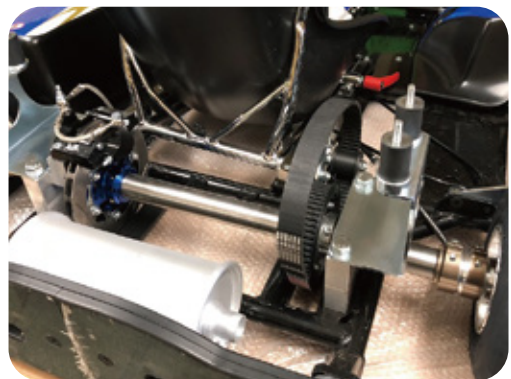

Praga

PRAGA RTK MINI

SPEC

ウェイト	: 120 kg (with out engine)
メインパイプ	: ALL 32Φ
リアシャフト	: 900mm×5mm×40 Φ
ブレーキ	: 油圧オートクリアランス&ベンチディスク
ホイール	: アルミニウム (120mm+160mm)
ステアリング	: 320 Φ
フューエルタンク	: 3,5L
シート	: アジャスタブル・シートシステム
ペダル	: アジャスタブル・ペダルシステム

【オプション】ベルトドライブ・システム

- ・PRAGA RENTAL KART LINE のジュニア向け専用 " RTK MINI "。大人用レンタルカート構造 同様のスモール版。
- ・アジャスタブルシート&ペダルシステムを採用し、身長約 110～170cm まで対応します。
- ・衝撃吸収フロントバンパー ショックアブソーバー&プロテクションを標準装備する事で、耐久性・安全性を両立。
- ・オプションにて、ロールバー&シートベルト/ベルトドライブ機構も御座います。
- ・リースでの販売も可能となっております。