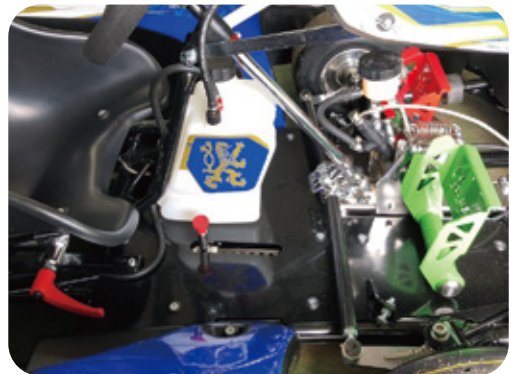

Praga

PRAGA RTK MINI

SPEC

ウェイト	: 120 kg (with out engine)
メインパイプ	: ALL 32Φ
リアシャフト	: 900mm×5mm×40 Φ
ブレーキ	: 油圧オートクリアランス&ベンチディスク
ホイール	: アルミニウム (120mm+160mm)
ステアリング	: 320 Φ
フューエルタンク	: 3,5L
シート	: アジャスタブル・シートシステム
ペダル	: アジャスタブル・ペダルシステム

【オプション】ベルトドライブ・システム

- ・PRAGA RENTAL KART LINE のジュニア向け専用 " RTK MINI "。大人用レンタルカート構造 同様のスモール版。
- ・アジャスタブルシート&ペダルシステムを採用し、身長約 110～170cm まで対応します。
- ・衝撃吸収フロントバンパー ショックアブソーバー&プロテクションを標準装備する事で、耐久性・安全性を両立。
- ・オプションにて、ロールバー&シートベルト/ベルトドライブ機構も御座います。
- ・リースでの販売も可能となっております。