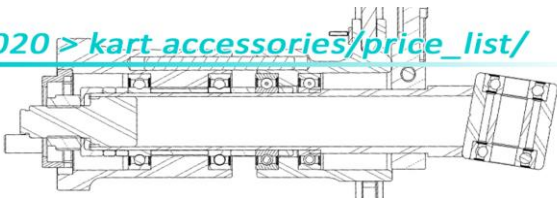

## SPINDLES

code	description	希望小売価格 (税別)
CS-SPD-LFT2510R	LEFT SPINDLE MOD. R Ø25MM 10° CHROMED	¥20,800
CS-SPD-RGH2510R	RIGHT SPINDLE MOD. R Ø25MM 10° CHROMED	
CS-SPD-LFT2511R	LEFT SPINDLE MOD. R Ø25MM 11° CHROMED	¥23,800
CS-SPD-RGH2511R	RIGHT SPINDLE MOD. R Ø25MM 11° CHROMED	
CS-SPD-LFT2595R	LEFT SPINDLE MOD. R Ø25MM 9.5° CHROMED	
CS-SPD-RGH2595R	RIGHT SPINDLE MOD. R Ø25MM 9.5° CHROMED	
CS-SPD-LFT17C10	LEFT SPINDLE Ø17MM, BEARINGS Ø10MM	¥15,800
CS-SPD-RGH17C10	RIGHT SPINDLE Ø17MM BEARINGS Ø10MM	
CS-SPD-LFT1711C10	LEFT SPINDLE Ø17MM 11° , BEARINGS Ø10MM	¥17,800
CS-SPD-RGH1711C10	RIGHT SPINDLE Ø17MM 11° BEARINGS Ø10MM	
CS-SPD-LFT1795C10	LEFT SPINDLE Ø17MM 9.5° , BEARINGS Ø10MM	
CS-SPD-RGH1795C10	RIGHT SPINDLE Ø17MM 9.5° BEARINGS Ø10MM	
CS-SPD-LFT17C10L	LEFT SPINDLE Ø17MM, BEARINGS Ø10MM, LONG	¥17,800
CS-SPD-RGH17C10L	RIGHT SPINDLE Ø17MM BEARINGS Ø10MM ,LONG	
KIT-SPD-BLDEX	SPINDLE BLADE EXTENSION KIT (2 Pcs)	¥3,800
VT-CCSSCD	CCS SHAFT SCREW CENTERING DEVICE	¥3,200

## "CCS" SPINDLES ACCESSORIES

code	description	希望小売価格 (税別)	
1	KIT-VT-SC0845SH	SCREW COUNTERSUNK HEAD M8x45MM	¥60
2	KIT-VT-WS0822CH	WASHER COUNTERSUNK Ø8x22MM TITAN GOLD ANODIZED	¥200
3	KIT-VT-WS0814	WASHER Ø8x14MM	¥40
4	KIT-VT-WS0816	WASHER Ø8x16MM	¥40
5	KIT-VT-NT08SH	NUT SELFLOCK HIGH M8	¥50
6	KIT-VT-CCSSCSP10B	CCS SCREW SPINDLE Ø10 BLACK	¥1,780
7	KIT-SPD-CCSBS010	CCS BUSH 0 DEGREE 10MM WHITE GALVANIZED	¥1,280
8	KIT-SPD-CCSPLT	CCS PLATE BLACK GALVANIZED	¥1,980
9	KIT-VT-SC0412SH	SCREW COUNTERSUNK HEAD M4x12MM	¥60
10	KIT-VT-PN0610	ISO 4026 PIN M6x10MM	¥60
11	KIT-SPD-CCSFXW	CCS FIXED WASHER BLACK GALVANIZED	¥340
12	KIT-SPD-CCSSPSJ	CCS SPACER SFERICAL JOINT BLACK GALVANIZED	¥340
13	KIT-SPD-CCSSPSP3	CCS SPINDLE SPACER H 3 MM WHITE GALVANIZED	¥290
14	KIT-SPD-CCSSPSP6	CCS SPINDLE SPACER H 6 MM WHITE GALVANIZED	¥340
15	KIT-SPD-CCSLWPLT	CCS LOWER PLATE BLACK GALVANIZED	¥1,180
16	KIT-SPD-CCSNTSJ	CCS NUT SFERICAL JOINT WHITE GALVANIZED	¥680