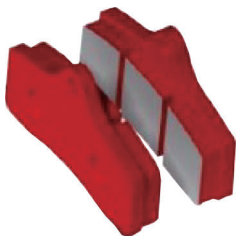

MONSTER EVO 3 OPTIONAL PARTS

FRONT HUB Φ 17×L50mm **¥ 10,200**

FRONT HUB Φ 17×L70mm **¥ 10,800**

FRONT HUB Φ 17×L90mm **¥ 11,400**

LEFT / RIGHT SPINDLE Φ 17mm 11° **¥ 17,800**

LEFT / RIGHT SPINDLE Φ 17mm 9,5° **¥ 17,800**

LEFT / RIGHT SPINDLE Φ 17mm LONG **¥ 17,800**

Φ 30mm REAR AXLE MOD.SOFT **¥ 18,800**

Φ 30mm REAR AXLE MOD.MEDIUM **¥ 18,800**

Φ 30mm REAR AXLE MOD.HARD **¥ 18,800**

Φ 30mm REAR AXLE MOD.EXTRA HARD **¥ 18,800**

BRAKE PAD GREEN (SUPER SOFT) **¥ 5,600**

BRAKE PAD RED (MEDIUM SOFT) **¥ 3,600**

BRAKE PAD BLACK (MEDIUM) **¥ 3,800**

BRAKE PAD BLUE (HARD) **¥ 4,000**

※ 表示の金額は、希望小売価格（税別）となります。