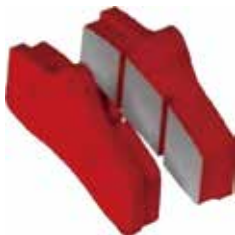

MONSTER EVO 3 OPTIONAL PARTS

FRONT HUB Φ 17×L50mm ¥ 10,200

FRONT HUB Φ 17×L70mm ¥ 10,800

FRONT HUB Φ 17×L90mm ¥ 11,400

LEFT / RIGHT SPINDLE Φ 17mm 11° ¥ 17,800

LEFT / RIGHT SPINDLE Φ 17mm 9,5° ¥ 17,800

LEFT / RIGHT SPINDLE Φ 17mm LONG ¥ 17,800

Φ 30mm REAR AXLE MOD.SOFT ¥ 18,800

Φ 30mm REAR AXLE MOD.MEDIUM ¥ 18,800

Φ 30mm REAR AXLE MOD.HARD ¥ 18,800

Φ 30mm REAR AXLE MOD.EXTRA HARD ¥ 18,800

BRAKE PAD GREEN (SUPER SOFT) ¥ 5,600

BRAKE PAD RED (MEDIUM SOFT) ¥ 3,600

BRAKE PAD BLACK (MEDIUM) ¥ 3,800

BRAKE PAD BLUE (HARD) ¥ 4,000

※ 表示の金額は、希望小売価格（税別）となります。