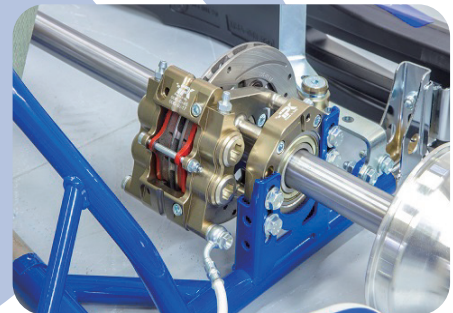

## SPEC

ホイールベース	: 950mm
メインパイプ	: ALL 28Φ
リアシャフト	: Φ30×5×960mm MOD.M
ブレーキ	: 油圧オートクリアランスキャリパー & ベンチレーテッドディスク
ホイール	: ホイールレス
ステアリング	: 330Φ
フューエルタンク	: 4,5L

- ・ジュニアカーターの体型が様々な事を考慮し、シートレス仕様の販売としておりますが、別途オプションにて"IPK(Praga) 純正シート"又は、社外品"NEK 社製シート"のご用意が御座います。
- ・カデットオープンクラスへの使用を鑑み、ホイールレス仕様の販売としておりますが、別途オプションにて社外品"AMV 社製マグ・ホイール"のご用意が御座います。