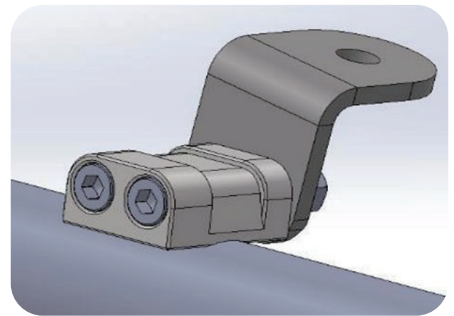

## MONSTER EVO 3

※ シートとアルミ・ホイールは付属されませんので、ご注意ください。(別途オプション販売)

仕様は予告なく変更される場合がございます。又、画像とは一部異なりますので、予めご了承下さいますようお願い申し上げます。

## SPEC

ホイールベース	: 950mm
メインパイプ	: ALL 28Φ
リアシャフト	: Φ30×5×960mm MOD.M
ブレーキ	: 油圧オートクリアランスキャリパー & ベンチレーテッドディスク
ホイール	: ホイールレス
ステアリング	: 330Φ
フューエルタンク	: 4,5L

- ・ジュニアカーターの体型が様々な事を考慮し、シートレス仕様の販売としておりますが、別途オプションにて"IPK(Praga) 純正シート"又は、社外品"NEK 社製シート"のご用意が御座います。
- ・カデットオープンクラスへの使用を鑑み、ホイールレス仕様の販売としておりますが、別途オプションにて社外品"AMV 社製マグ・ホイール"のご用意が御座います。