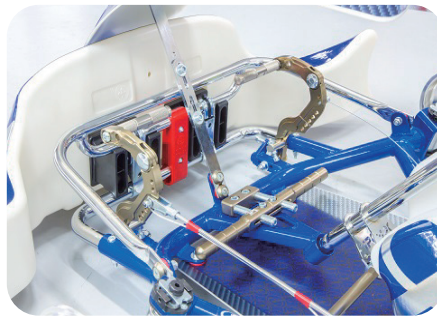

※ シートとアルミ・ホイールは付属されませんので、ご注意ください。(別途オプション販売)

仕様は予告なく変更される場合がございます。又、画像とは一部異なりますので、予めご了承下さいますようお願い申し上げます。

SPEC

ホイールベース	: 950mm
メインパイプ	: ALL 28Φ
リアシャフト	: Φ30×5×960mm MOD.M
ブレーキ	: 油圧オートクリアランスキャリパー & ベンチレーテッドディスク
ホイール	: ホイールレス
ステアリング	: 330Φ
フューエルタンク	: 4,5L