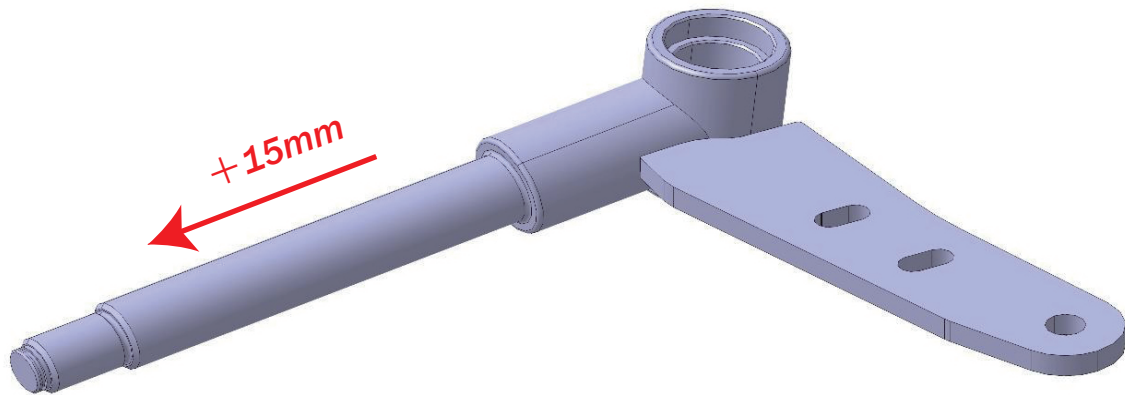

2021' Φ 17mm SPINDLES UPGRADE

Φ 17mm スピンドルについて、下記の通りご案内致します。

- 1.) MONSTER EVO / BABY KART に標準装着されております、 Φ 17mm スピンドルが、今後 15mm 延長されたタイプへ変更される事となりました。これにより、ウェット・コンディション時など、幅広いセットアップが可能となります。
- 2.) オプション設定の $9,5^\circ$ と 11° は、今後も継続ラインナップ。
- 3.) 今回の仕様変更に伴い、オプション設定のロングタイプ・スピンドルは製造中止となります。