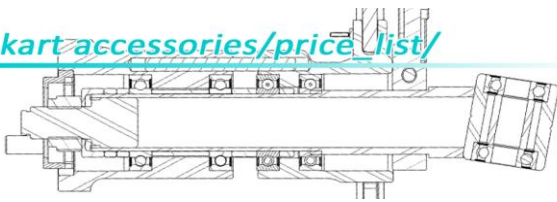

SEATS & SUPPORTS

code	description	希望小売価格 (税別)
STS-RSM2XS	"RACING" SEAT SIZE MINI XXS (25 cm) FLAT	¥19,100
STS-RSMXS	"RACING" SEAT SIZE MINI XS (27,5 cm) FLAT	
STS-RS1	"RACING" SEAT SIZE 1 (29 cm) FLAT	
STS-RS1P	"RACING" SEAT SIZE 1+ (30,5 cm) FLAT	
STS-RS2	"RACING" SEAT SIZE 2 (31,5 cm) FLAT	
STS-RS3	"RACING" SEAT SIZE 3 (32,5 cm) FLAT	
STS-RS4	"RACING" SEAT SIZE 4 (34 cm) FLAT	
STS-SSMXS	EXTRA-SOFT SEAT SIZE MINI XS (27,5 cm) FLAT	¥21,300
STS-SS1	EXTRA-SOFT SEAT SIZE 1 (29 cm) FLAT	
STS-SS1P	EXTRA-SOFT SEAT SIZE 1+ (30,5 cm) FLAT	
STS-SS2	EXTRA-SOFT SEAT SIZE 2 (31,5 cm) FLAT	
STS-SS3	EXTRA-SOFT SEAT SIZE 3 (32,5 cm) FLAT	
STS-SS4	EXTRA-SOFT SEAT SIZE 4 (34 cm) FLAT	
STS-SS1-IGL	IGL EXTRA-SOFT SEAT SIZE 1 (29 cm) FLAT	¥22,300
STS-SS2-IGL	IGL EXTRA-SOFT SEAT SIZE 2 (30,5 cm) FLAT	
STS-SS3-IGL	IGL EXTRA-SOFT SEAT SIZE 3 (31,5 cm) FLAT	
STS-F61	"F6" SEAT SIZE 1 (29 cm) FLAT	¥14,800
STS-F61P	"F6" SEAT SIZE 1+ (30,5 cm) FLAT	
STS-F62	"F6" SEAT SIZE 2 (31,5 cm) FLAT	
STS-F63	"F6" SEAT SIZE 3 (32,5 cm) FLAT	
STS-F64	"F6" SEAT SIZE 4 (34 cm) FLAT	
STS-KND	"PUFFO" SEAT	¥12,700
KIT-STS-STPLT 	STEEL SEAT PLATE KIT (2Pcs.)	¥2,600

Il modello IGL (**evidenziata in rosso**) è più "aperto" nello schienale e più basso nelle punte. Questo favorisce aerodinamicità e comodità ai piloti più alti.
 The seat option IGL (**highlighted in red**) is more "open" in the back side and lower in the front side in order to facilitate aerodynamics