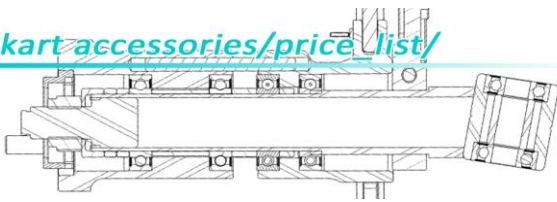

1	KIT-VT-SC0870SH	SCREW COUNTERSUNK HEAD M8x70MM	¥100
2	KIT-VT-WS0830CH	WASHER COUNTERSUNK Ø8x30MM TITAN GOLD ANODIZED	¥220
3	KIT-VT-WS0840TF	TEFLON WASHER Ø8x40MM	¥180
4	KIT-VT-SP1030	SPACER Ø10xØ30xH10MM	¥430
5	KIT-VT-SP1830	SPACER Ø10xØ30xH18MM TITAN GOLD ANODIZED	¥430
6	KIT-VT-WS0816	WASHER Ø8x16MM	¥70
7	KIT-VT-NT08SH	NUT SELFLOCK HIGH M8	¥80
8	KIT-ST5-PLT	REINFORCEMENT SEAT PLATE	¥540