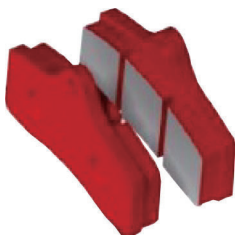

## MONSTER EVO 3 OPTIONAL PARTS

**FRONT HUB  $\Phi 17 \times L50mm$  ¥ 11,200**

**FRONT HUB  $\Phi 17 \times L70mm$  ¥ 11,800**

**FRONT HUB  $\Phi 17 \times L90mm$  ¥ 12,500**

**LEFT / RIGHT SPINDLE  $\Phi 17mm$  11° ¥ 19,500**

**LEFT / RIGHT SPINDLE  $\Phi 17mm$  9,5° ¥ 19,500**

**LEFT / RIGHT SPINDLE  $\Phi 17mm$  LONG ¥ 19,500**

**$\Phi 30mm$  REAR AXLE MOD.SOFT ¥ 20,500**

**$\Phi 30mm$  REAR AXLE MOD.MEDIUM ¥ 20,500**

**$\Phi 30mm$  REAR AXLE MOD.HARD ¥ 20,500**

**$\Phi 30mm$  REAR AXLE MOD.EXTRA HARD ¥ 20,500**

**BRAKE PAD GREEN (SUPER SOFT) ¥ 6,000**

**BRAKE PAD BLACK (MEDIUM) ¥ 4,100**

**BRAKE PAD BLUE (HARD) ¥ 4,300**

※ 表示の金額は、希望小売価格（税別）となります。