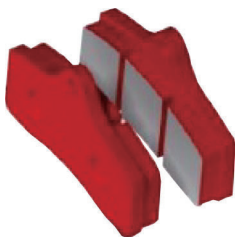

## MONSTER EVO 3 OPTIONAL PARTS

**FRONT HUB  $\Phi$ 17×L50mm**      ¥ 16,500

**FRONT HUB  $\Phi$ 17×L70mm**      ¥ 17,000

**FRONT HUB  $\Phi$ 17×L90mm**      ¥ 17,800

**LEFT / RIGHT SPINDLE  $\Phi$ 17mm 11°**      ¥ 25,500

**LEFT / RIGHT SPINDLE  $\Phi$ 17mm 9,5°**      ¥ 25,500

**LEFT / RIGHT SPINDLE  $\Phi$ 17mm STD**      ¥ 23,000

**$\Phi$ 30mm REAR AXLE MOD.SOFT**      ¥ 26,800

**$\Phi$ 30mm REAR AXLE MOD.MEDIUM**      ¥ 26,800

**$\Phi$ 30mm REAR AXLE MOD.HARD**      ¥ 26,800

**$\Phi$ 30mm REAR AXLE MOD.EXTRA HARD**      ¥ 26,800

**BRAKE PAD GREEN (SUPER SOFT)**      ¥ 7,400

**BRAKE PAD BLACK (MEDIUM)**      ¥ 5,000

**BRAKE PAD BLUE (HARD)**      ¥ 5,300